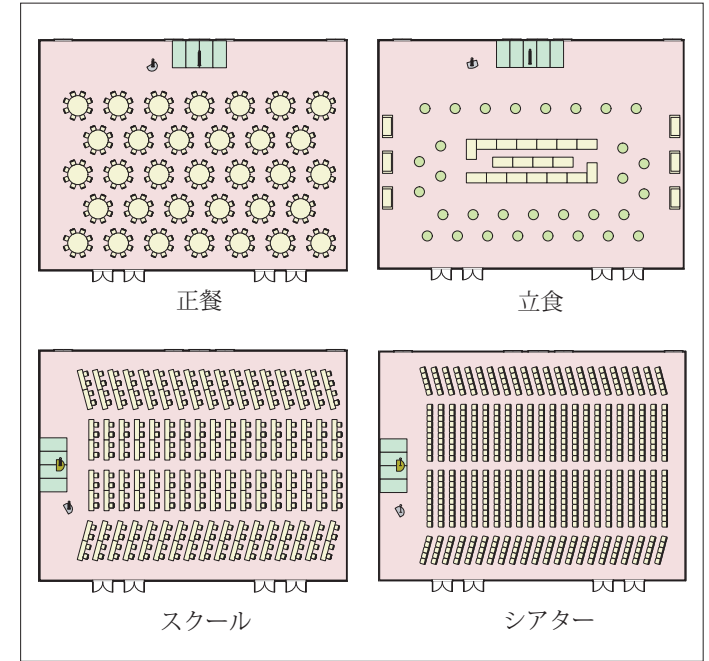

2/3

全室

1/3

※レイアウトは一例です。詳しくは宴会予約までお問い合わせください。

宴会場	広さ		天井高 (m)	収容人数(名)				100V コンセント
	(㎡)	坪		正餐	立食	スクール	シアター	
全室	891	270	6.1	530	1000	648	1080	200V コンセント
舞子 2/3	570	173		264	500	408	660	
1/3	270	82		120	150	165	300	