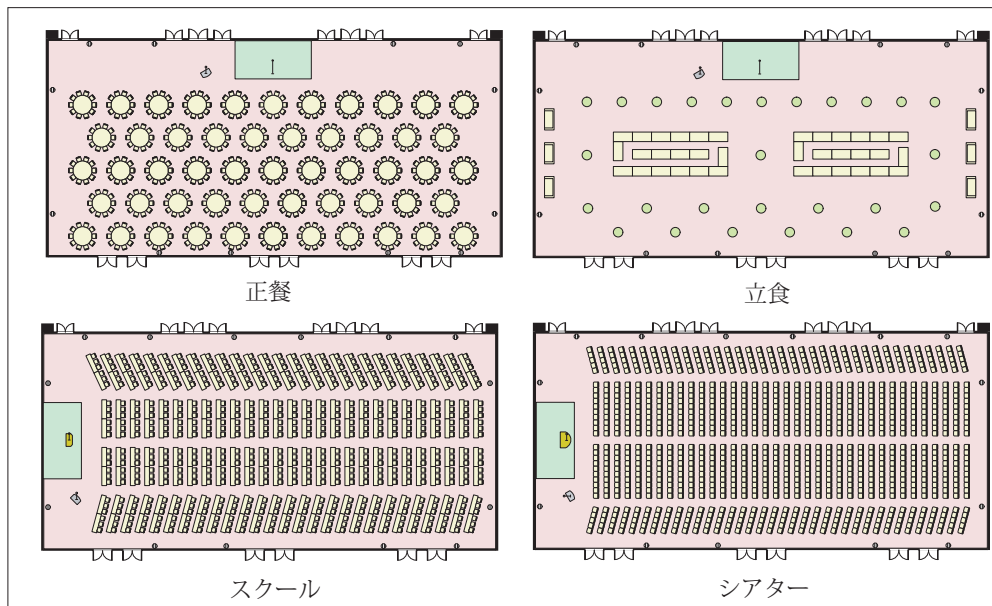

2/3

全室

1/3

※レイアウトは一例です。詳しくは宴会予約までお問い合わせください。

宴会場	広さ		天井高 (m)	収容人数(名)				100V コンセント
	(㎡)	坪		正餐	立食	スクール	シアター	
全室	891	270	6.1	530	1000	648	1080	200V コンセント
舞子 2/3	570	173		264	500	408	660	
1/3	270	82		120	150	165	300	