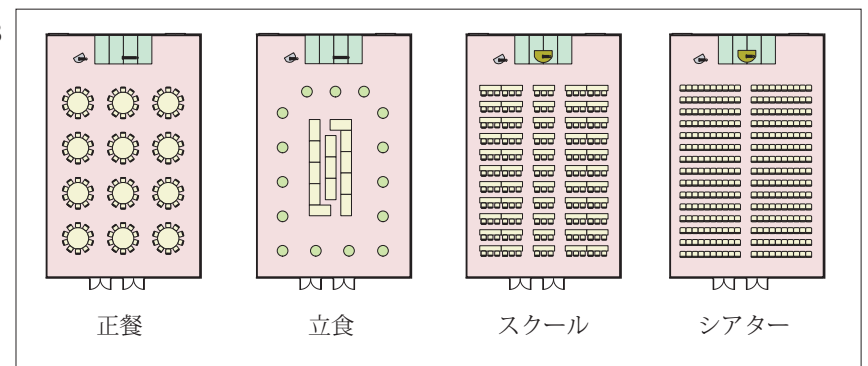

2/3

全室

1/3

※レイアウトは一例です。詳しくは宴会予約までお問い合わせください。

宴会場	広さ		天井高 (m)	収容人数(名)				100V コンセント
	(㎡)	坪		正餐	立食	スクール	シアター	
全室	891	270	6.1	530	1000	648	1080	200V コンセント
舞子 2/3	570	173		264	500	408	660	
1/3	270	82		120	150	165	300	