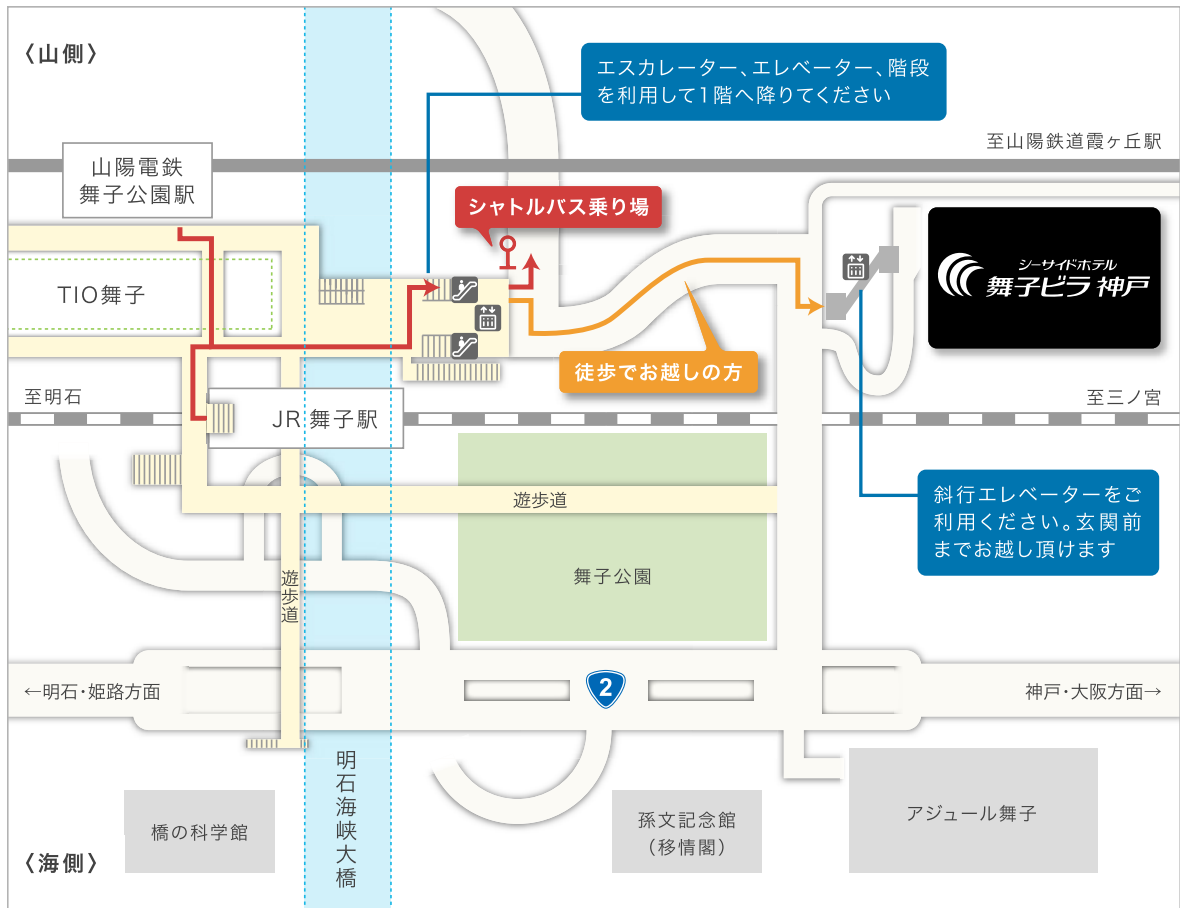

舞子駅からのご案内

[シャトルバス時刻表]

平日					
駅 発		ホテル発		マ	
↓		↓		↓	
ホテル行		駅 行		マ	ホ
9	7 22 37 52	9	0 15 30 45		
10	7 22 37	10	0 15 30	50	
11	20 40	11	10 30	50	0
12	20 40	12	10 30	50	0
13	20 40	13	10 30	50	0
14	17 32 47	14	10 25 40	55	0
15	30 50	15	20 40		10
16	30 50	16	20 40	0	10
17	30 45	17	23 38 53	0	10
18	0 15 30	18	8 23	40	50
19	10 40	19	0 30		
20	10 30 50	20	0 20 40		
21		21	0(最終)		

土・日・祝					
駅 発		ホテル発			
↓		↓			
ホテル行		駅 行			
9	10 30 50	9	0 20 40		
10	7 22 37 57	10	0 15 30 50		
11	12 27 42	11	5 20 35		
12	10 30 50	12	0 20 40		
13	10 30 50	13	0 20 40		
14	7 22 37 52	14	0 15 30 45		
15	7 22 40	15	0 15 30 50		
16	0 20 40	16	10 30 50		
17	0 25 40 55	17	18 33 48		
18	10 25 40	18	3 18 33 50		
19	0 30	19	20 50		
20	0 30 50	20	20 40		
21		21	0(最終)		

※マリビラ神戸発着は月曜日・金曜日運行(土・日・祝日は運休)
 ※マリビラ神戸の休館日は運休
 ※道路事情により、時刻には多少の変動がございます。
 ※定員になりましたら、乗車いただけません場合があります。予めご了承くださいませ。

※マリンピア神戸
 ※ホ：舞子ビラ神戸