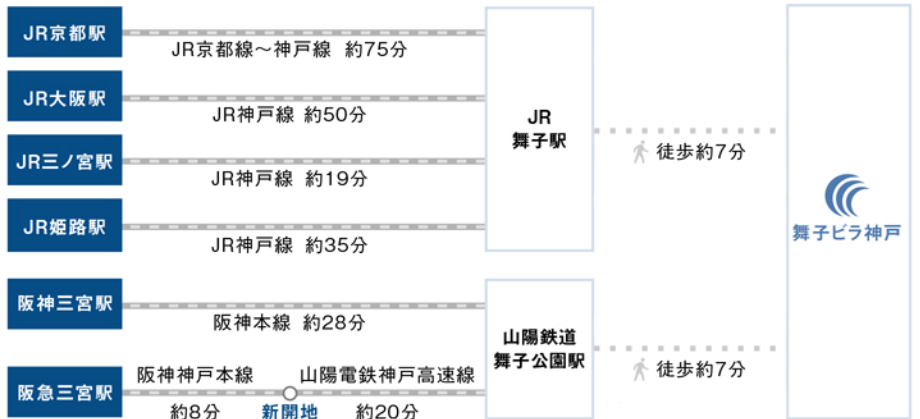

【各主要駅からのアクセス】

- ■JR京都駅から JR京都線～神戸線 約75分
- ■JR三ノ宮駅から JR神戸線 約19分
- ■JR大阪駅から JR神戸線 約50分
- ■JR姫路駅から JR神戸線 約35分